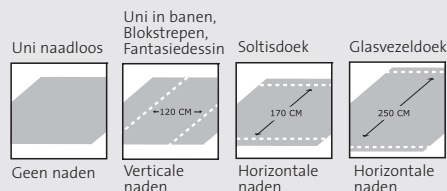

Verano®: fabrikant van formaat

Verano® is producent en assembleur van een groot aantal producten op het gebied van buiten- en binnenzonwering. Via een uitgebreid netwerk van dealers vinden jaarlijks de vele duizenden Verano® producten hun weg naar de eindgebruiker. Verano® is uniek als het gaat om het totale assortiment van binnen- en binnenzonwering: nergens is deze zo uitgebreid!

Fabrieksgarantie

Verano® geeft maar liefst 3 jaar garantie op haar producten, mits alle instructies die betrekking hebben op vakkundige montage, goed gebruik en onderhoud worden opgevolgd.

De garantie op het elektrisch gedeelte is eveneens geldig voor een periode van 3 jaar en op Somfy® en Nice® zelfs 5 jaar.

Lengte zonweringdoek (cm)

Uitval (cm)	Standaard		Extra doorval (max 125°)		Illustratie
	Uni naadloos	Uni in banen Blokstreden Fantasiedessin	Uni naadloos	Uni in banen Blokstreden Fantasiedessin	
100	154 101°	162 108°	192 125°	202 125°	
115	192 113°	180 90°	212 125°	202 123°	
135	192 91°	202 97°	212 103°	220 109°	
150	212 90°	220 94°	242 108°	252 114°	

Belangrijk: goed advies is het halve werk!

De mogelijkheden voor buitenzonwering zijn enorm groot. Zonwering koopt u voor een lange periode. De keuze moet precies goed zijn. Laat u zich degelijk adviseren.